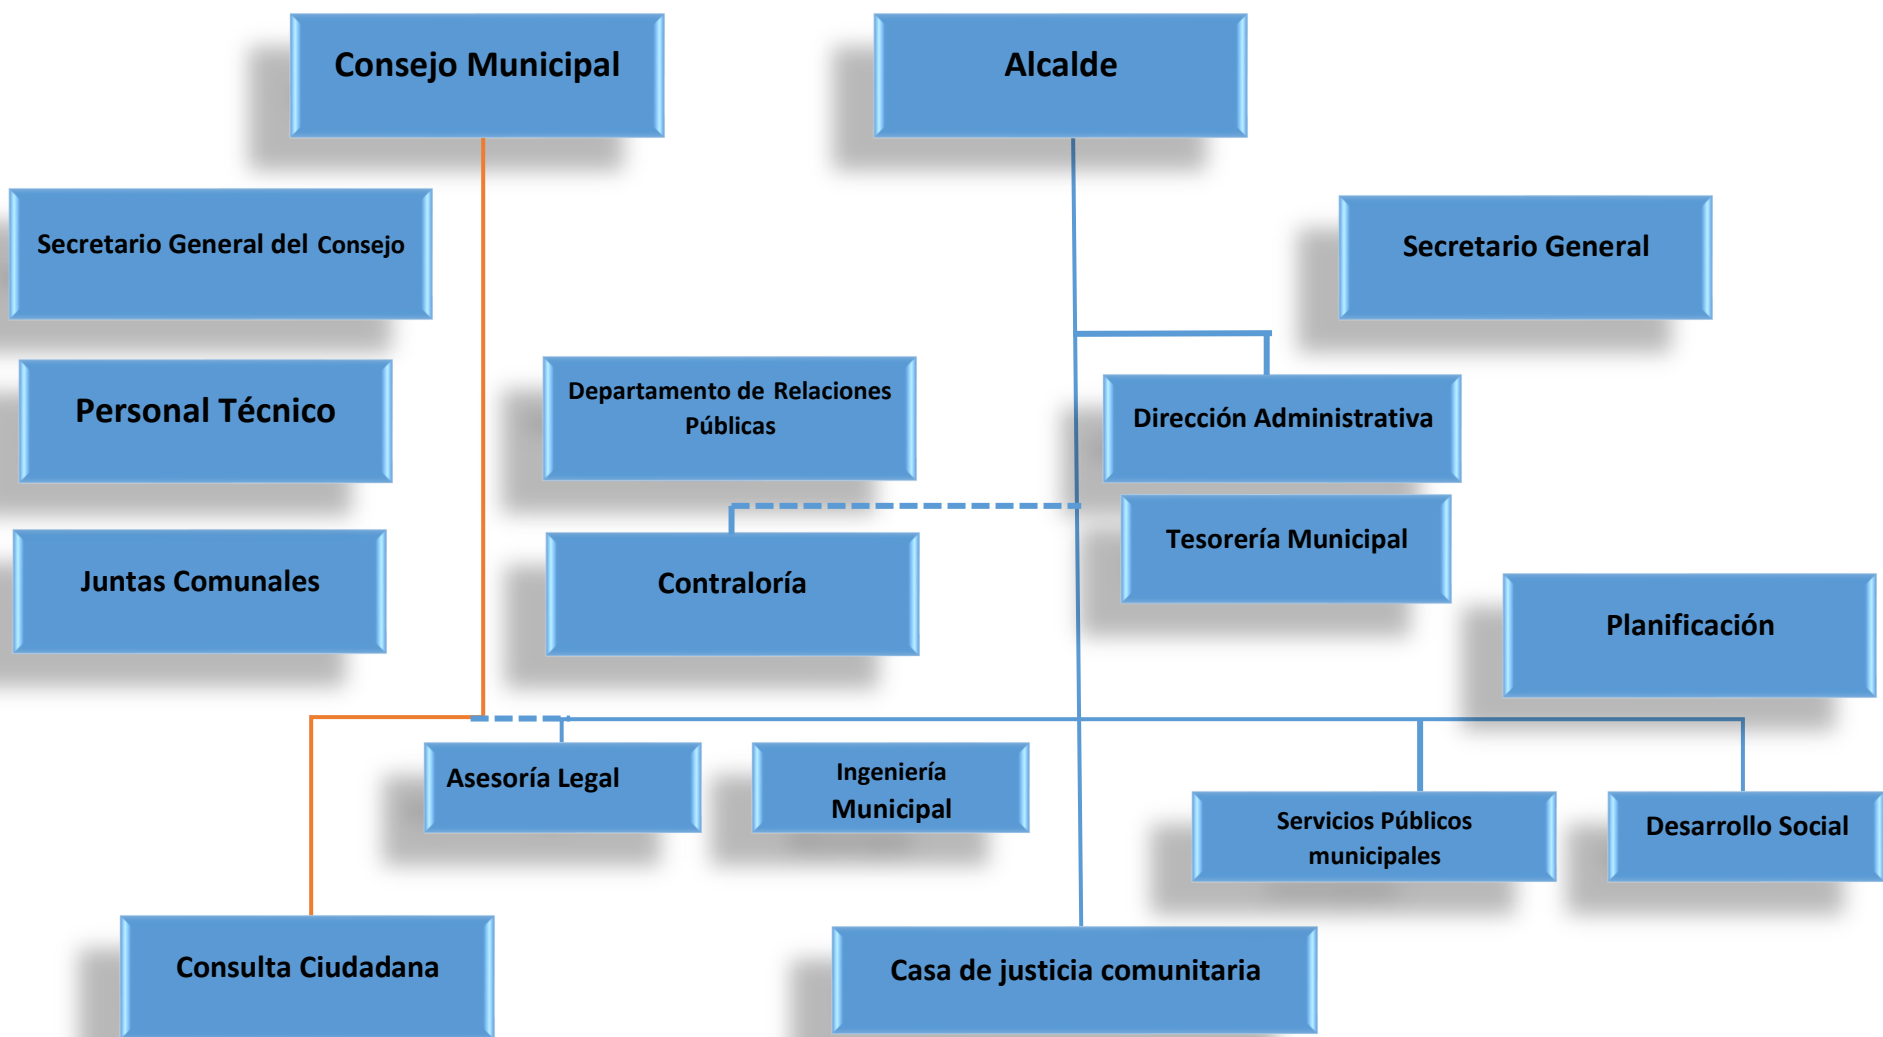

REPUBLICA DE PANAMA
COMARCA NGABE BUGLE
DISTRITO DE MUNA
9.5 ORGANIGRAMA

EL PUEBLO NGABE VIVIRA SIEMPRE