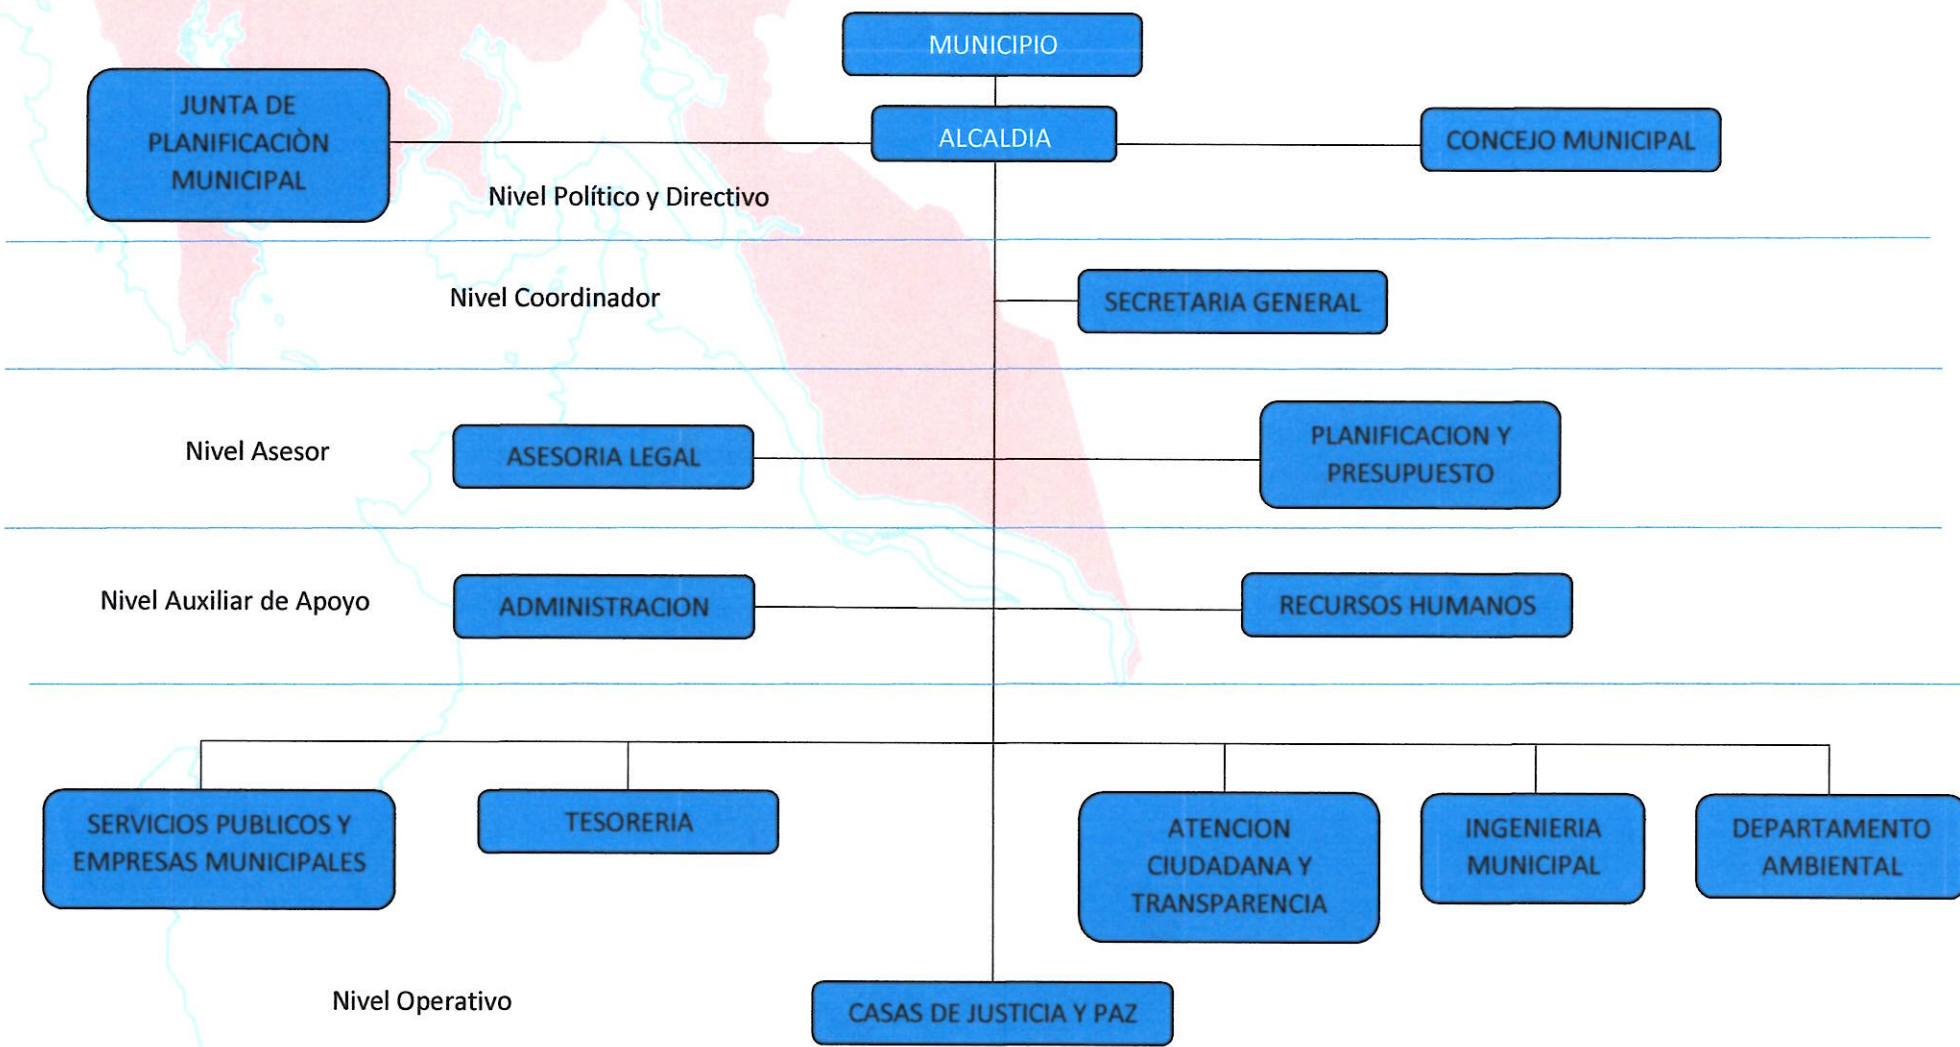

MUNICIPIO DE SANTA FE-DARIEN

ESTRUCTURA ORGANIZATIVA DEL MUNICIPIO DE SANTA FE

Sede principal: Santa Fe, al frente del mercado Municipal
Sub Sede: Platanilla, en dirección hacia Arenal
Correo: alcaldiasantafe2018@gmail.com